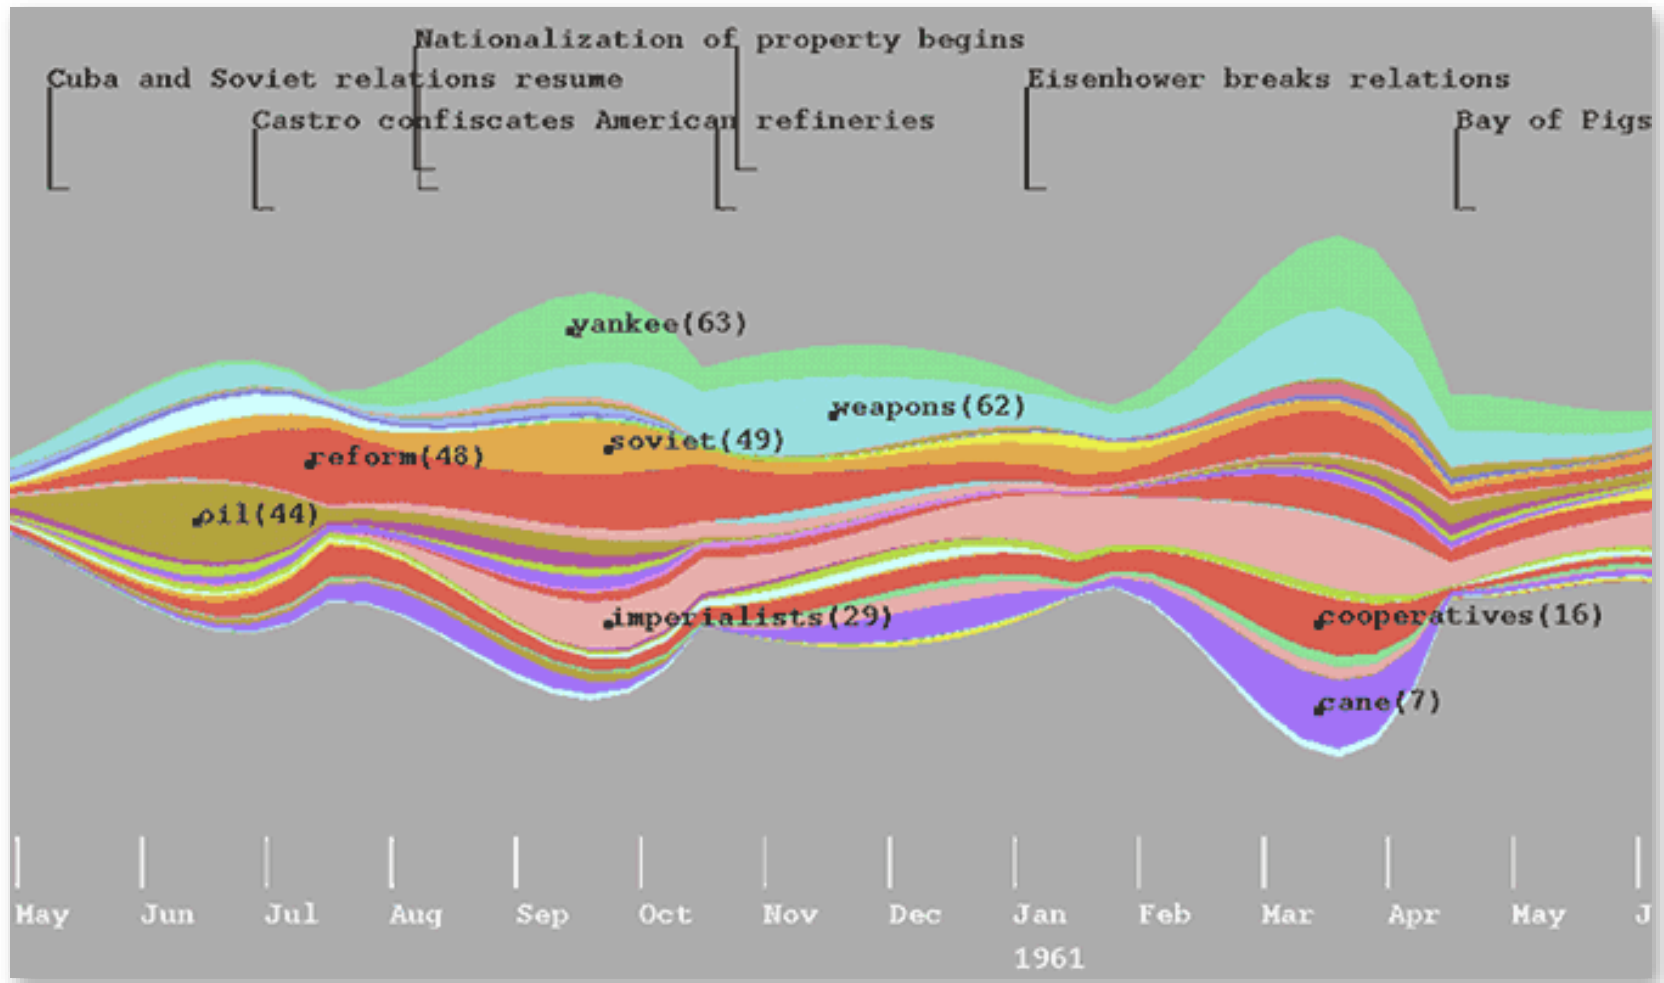

ThemeRiver : variation sur le thème de la frise chronologique, orienté « données massives »

Analyse de contenus textuels

ThemeRiver: Visualizing Theme Changes over Time  
Havre et al. (2000)

<[www.ifs.tuwien.ac.at/~silvia/wien/vu-infovvis/references/havre-ieeeinfovvis00.pdf](http://www.ifs.tuwien.ac.at/~silvia/wien/vu-infovvis/references/havre-ieeeinfovvis00.pdf)>