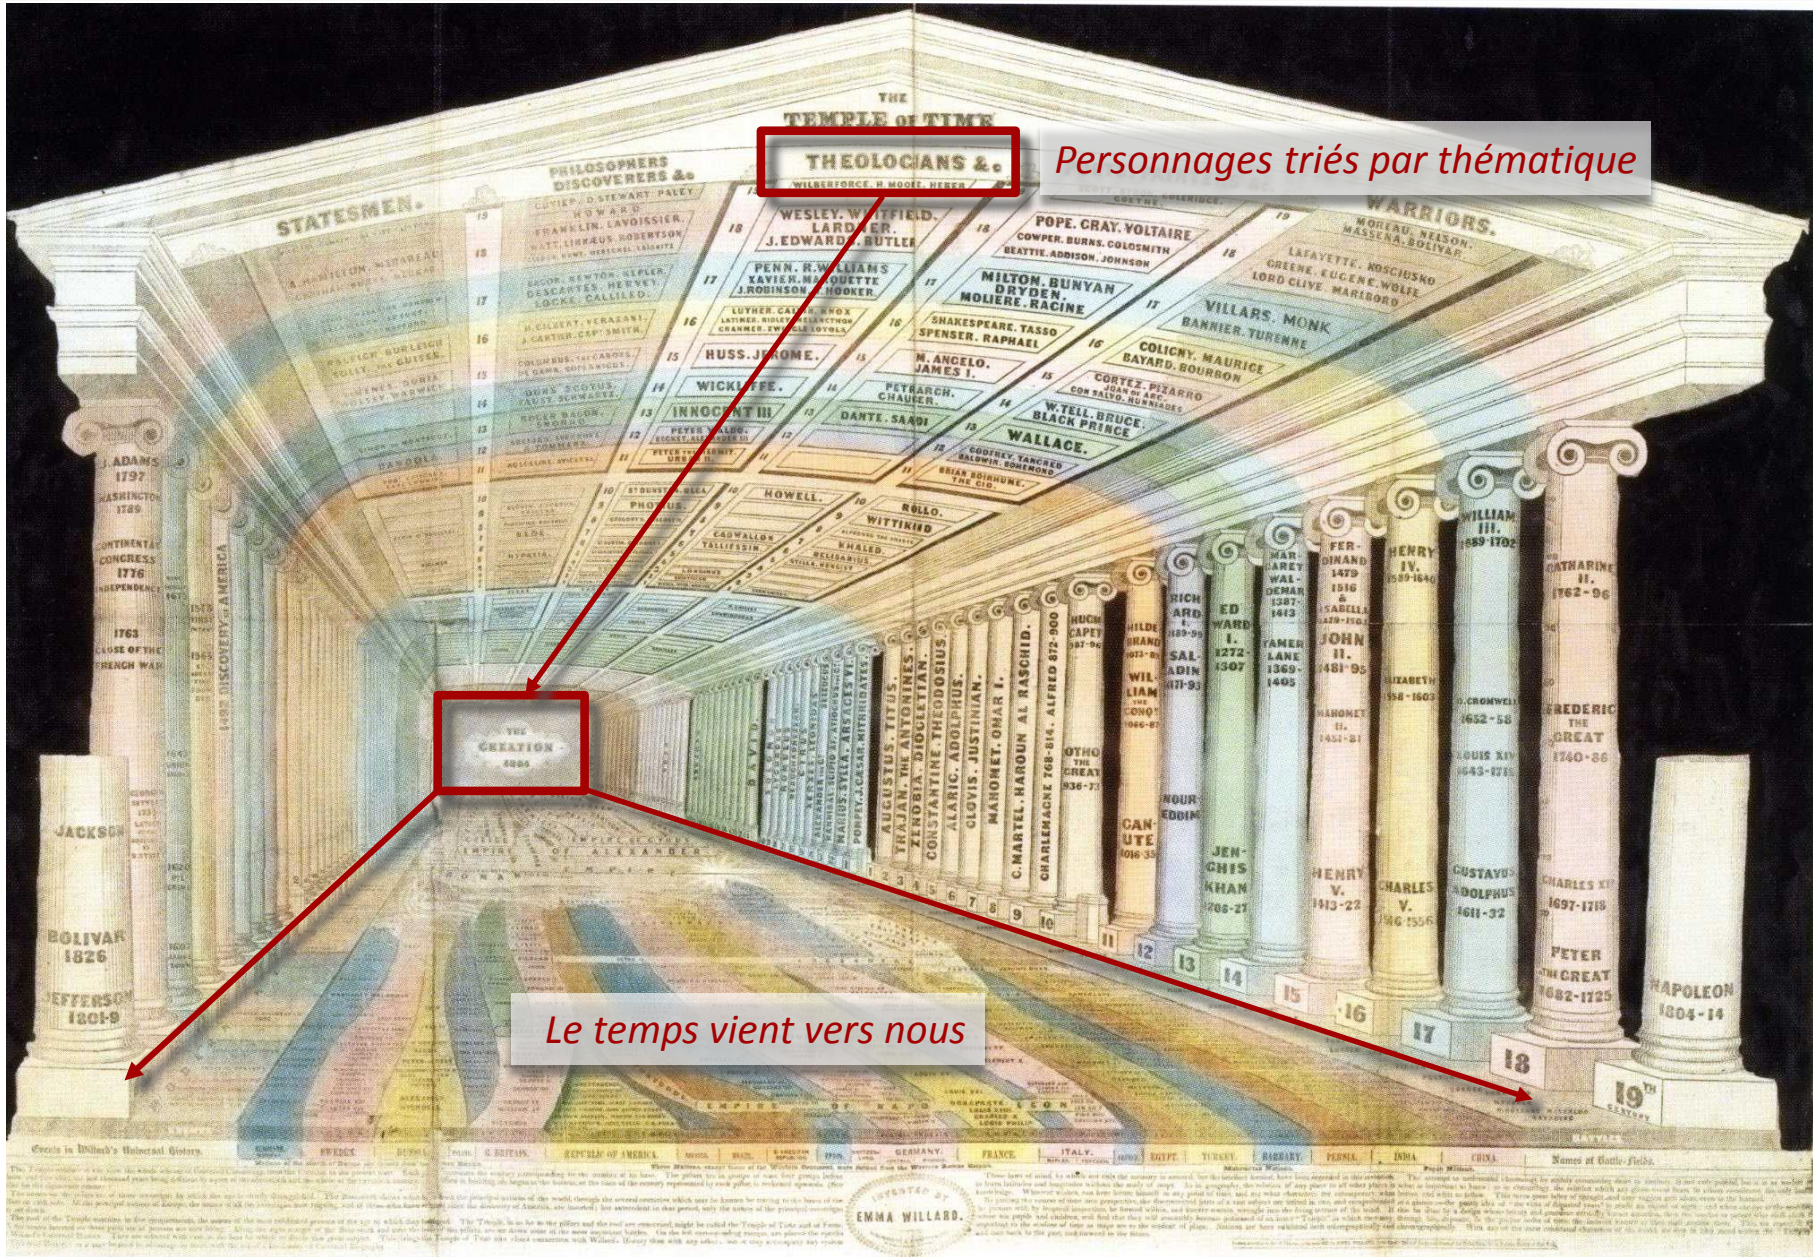

Dispositif "pédagogique" : une chronologie thématisée de "grands personnages"

Temple of Time
Emma Willard (1846)

<<http://www.datavis.ca/gallery/timelines.php>>

Personnages triés par thématique

THE CREATION 2000

Le temps vient vers nous

THEOLOGICIANS &

<<http://www.datavis.ca/gallery/timelines.php>>

Empire romain

Discretisation par pays: une couleur, une nation

<http://www.datavis.ca/gallery/timelines.php>